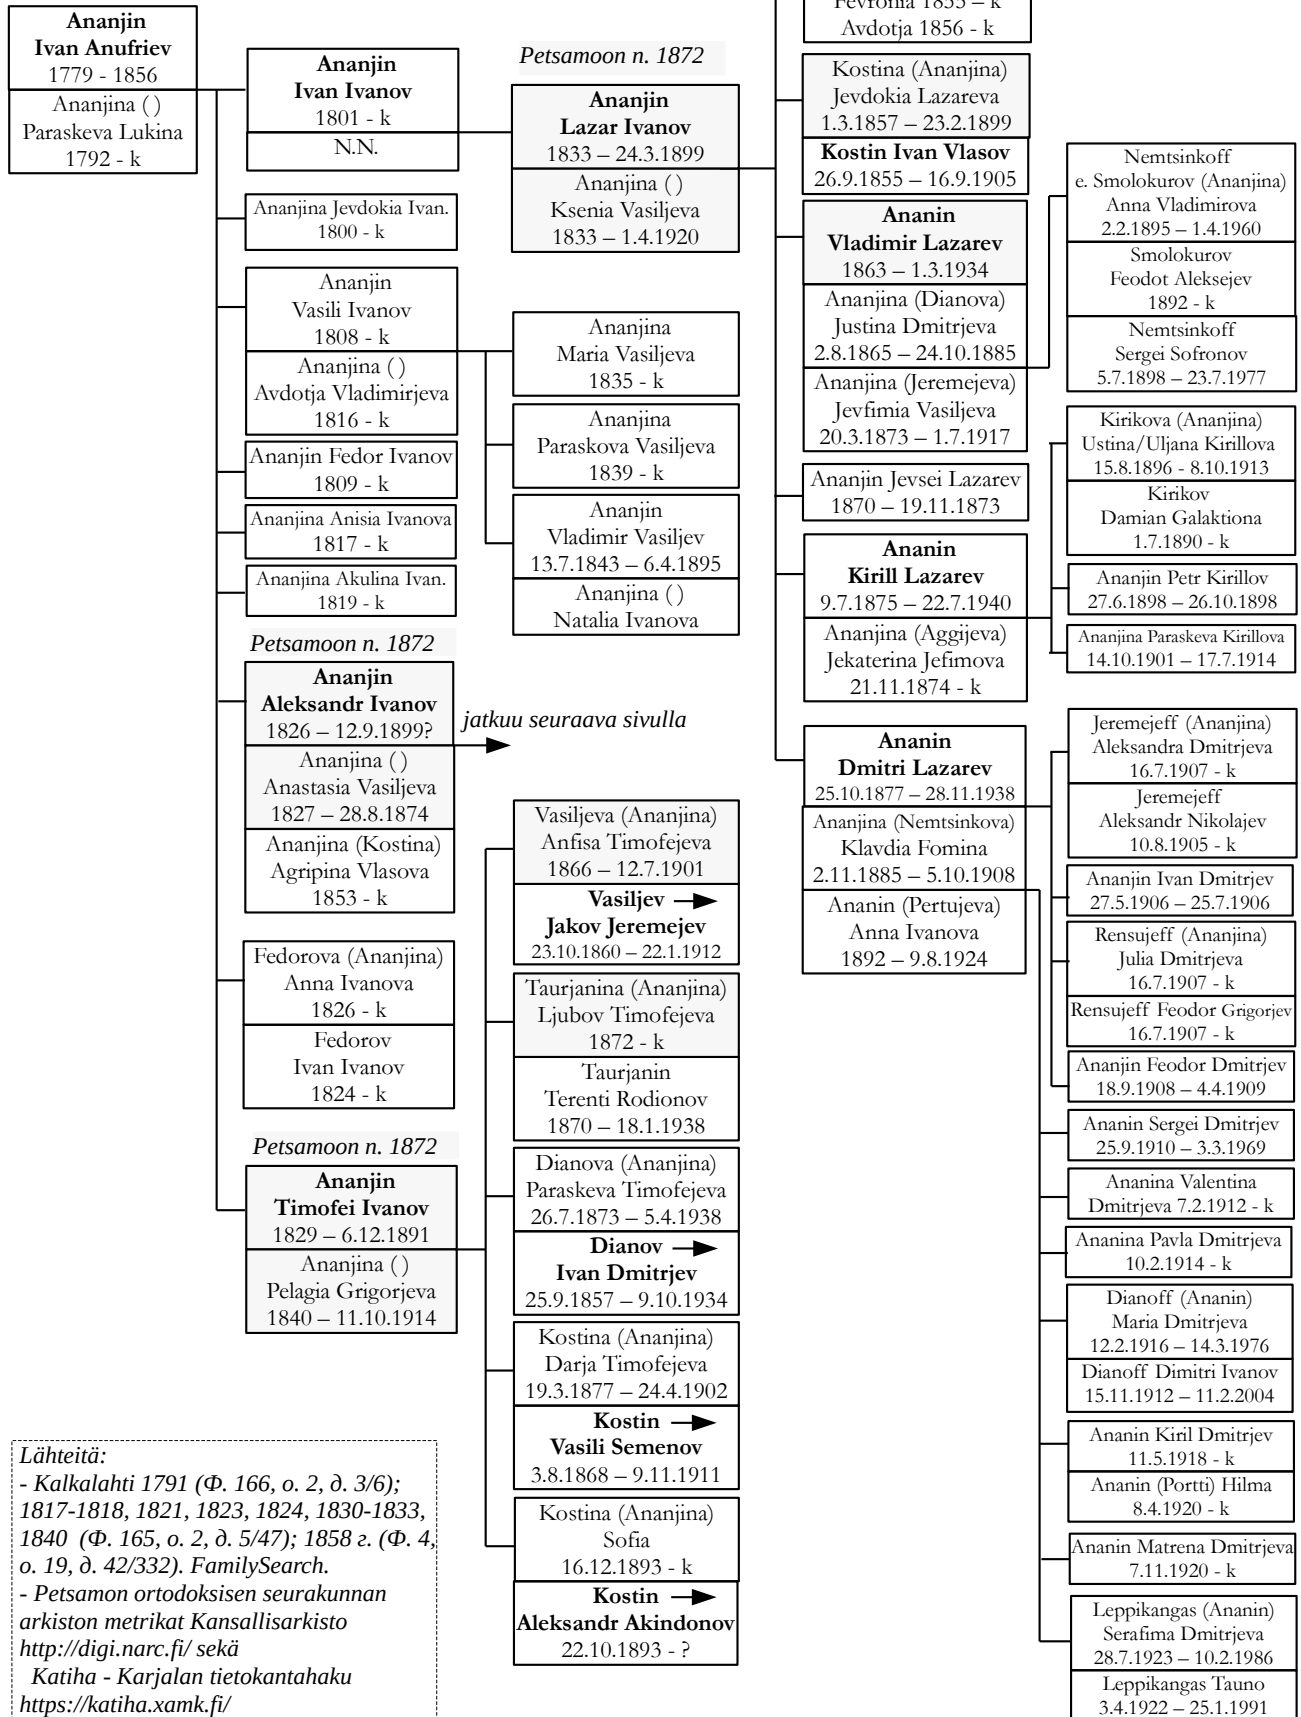

ANANJIN

Sukupolvi I

Sukupolvi II

Sukupolvi III

Sukupolvi IV

Sukupolvi V

Kalkalahti (1791-1858)

Lähteitä:

Ananjin

Sukupolvi II

Petsamoon n. 1872

Ananjin Aleksandr Ivanov 1826 – 12.9.1899?
Ananjina () Anastasia Vasiljeva 1827 – 28.8.1874
Ananjina (Kostina) Agripina Vlasova 1853 - k

*Vihitty 3.2.1875
Petsamossa leski
Aleksandr Ivanov Ananjin
41 v. ja Vlas Aleksejev
Kostinin tytär neiti
Agripina 18 v.
Todistajat: Prohor
Grigorjev Kostin, Lazar
Ivanov Ananjin, Timofei
Ivanov Ananjin, Vasili
Maksimov Bogdanov.*

Ananjin Dmitri Aleksandrov 19.10.1876 – 12.12.1876
--

Ananjin Terenti Aleksandrov 10.4.1878 - k

Ananjin Iona Aleksandrov 15.6.1880 – 1.12.1881

Grigorjeva (Ananjina) Aleksandra Aleksandrova 11.5.1893 – 2.12.1901
Grigorjev Tihon Nikolajev 18.7.1881 – 12.10.1902

Ananin Vasili Mihailov 30.7.1906 – 23.9.1941
Ananin (Kostina) Valentina Osipova 10.2.1911 – 13.4.1989

Ananjina Uljania Leontjeva 24.6.1889 – 28.7.1889
--

Matvejeva (Ananjina) Serafima Leontjeva 31.7.1890 – 30.1.1918
Matvejev Petr Pavlov 1882 - k